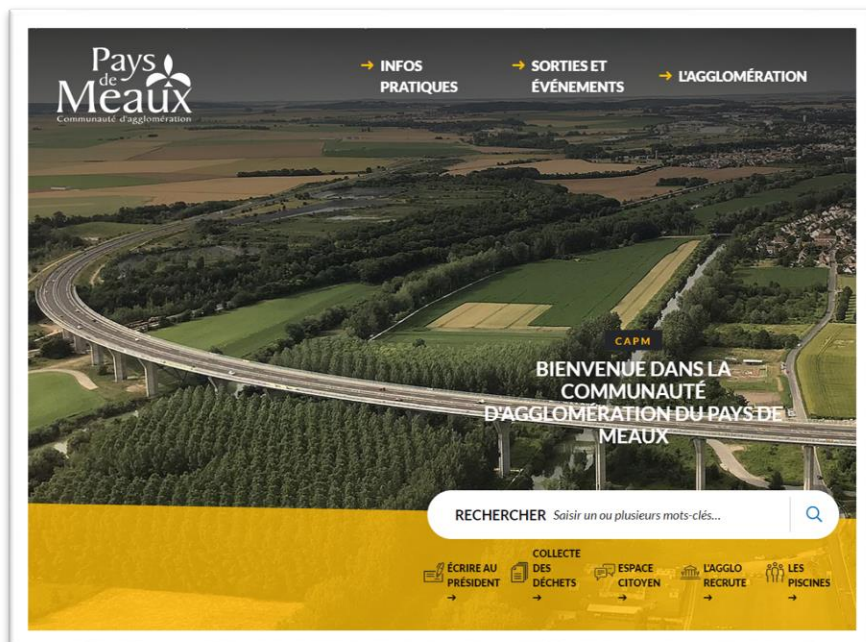

Procédure réservation d'un composteur

Vous souhaitez réserver un composteur ? Rien de plus simple. Rendez-vous sur <https://www.agglo-paysdemeaux.fr/>

Cliquez sur « COLLECTE DES DECHETS » et saisissez l'adresse de votre domicile, puis validez :

This screenshot shows a form titled 'POUR CONNAITRE TOUTES LES INFORMATIONS CONCERNANT LA COLLECTE DE VOS DÉCHETS, INDIQUEZ VOTRE ADRESSE :'. Below the title is a text input field containing the word 'Commune', which is highlighted with a red rectangular box.This screenshot shows the same form as above, but with the address '15 RUE LOUIS BRAILLE Meaux' entered into the text input field. Below the input field are two buttons: a green 'Valider' button and a red 'Annuler' button, both of which are highlighted with a red rectangular box.