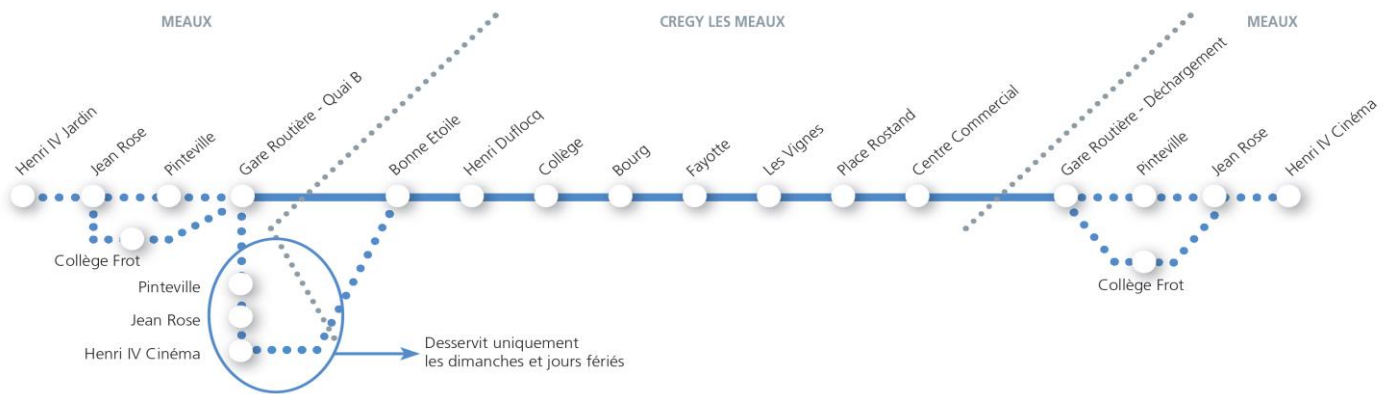

# LIGNE 05A

## Meaux - Crégy les Meaux

Organiser vos déplacements en Ile de France grâce au service du STIF : [www.vianavigo.com](http://www.vianavigo.com)

...suite des horaires du LUNDI au VENDREDI (toute l'année)

		Notes																			
		Circule uniquement les																			
MEAUX	Henri IV	...	...	...	...	...	...	...	...	...	...	...	...	...	...	...	...	...	...	...	...
	Collège Frot	...	...	...	...	...	...	...	...	...	...	...	...	...	...	...	...	...	...	...	...
	Gare Routière - Quai B	17:21	17:45	17:51	18:21	18:39	18:51	19:21	19:51	20:21	...	...	...	...	...	...	...	...	...	...	...
CREGY LES MEAUX	Bonne Etoile	17:26	17:50	17:56	18:26	18:44	18:56	19:26	19:56	20:26	...	...	...	...	...	...	...	...	...	...	...
	Jean Renoir	17:27	17:51	17:57	18:27	18:45	18:57	19:27	19:57	20:27	...	...	...	...	...	...	...	...	...	...	...
	Collège	17:28	17:52	17:58	18:28	18:46	18:58	19:28	19:58	20:28	...	...	...	...	...	...	...	...	...	...	...
	Bourg	17:30	17:54	18:00	18:30	18:48	19:00	19:30	20:00	20:30	...	...	...	...	...	...	...	...	...	...	...
	Fayette	17:31	17:55	18:01	18:31	18:49	19:01	19:31	20:01	20:31	...	...	...	...	...	...	...	...	...	...	...
	Les Vignes	17:32	17:56	18:02	18:32	18:50	19:02	19:32	20:02	20:32	...	...	...	...	...	...	...	...	...	...	...
	Place Rostand	17:34	17:58	18:04	18:34	18:52	19:04	19:34	20:04	20:34	...	...	...	...	...	...	...	...	...	...	...
	Centre Commercial	17:36	18:00	18:06	18:36	18:54	19:06	19:36	20:06	20:36	...	...	...	...	...	...	...	...	...	...	...
MEAUX	Gare Routière - Déchargement	17:47	18:11	18:17	18:47	19:05	19:17	19:47	20:17	20:41	...	...	...	...	...	...	...	...	...	...	...
	Collège Frot	...	...	...	...	...	...	...	...	...	...	...	...	...	...	...	...	...	...	...	...
	Henri IV	...	...	...	...	...	...	...	...	...	...	...	...	...	...	...	...	...	...	...	...