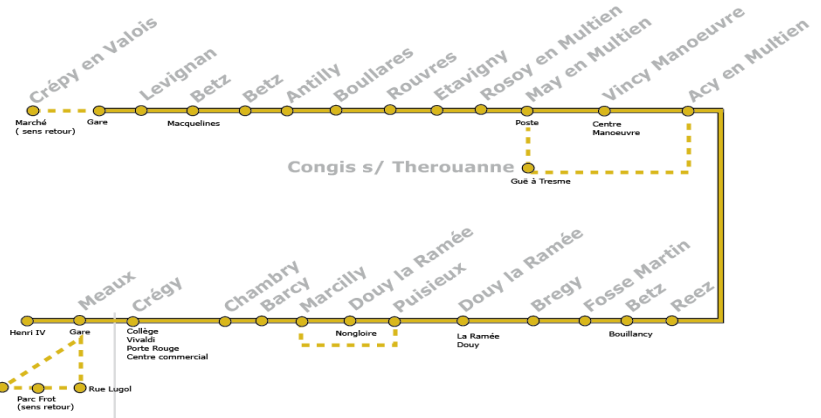

22

CREPY - BETZ - ROSOY - VINCY - ACY - BOUILLANCY - PUISIEUX - DOUY - MARCILLY - BARCY - CHAMBRY - MEAUX

Applicable au

03/11/2014

Zone Navigo

5

INFORMATIONS HORAIRES

TRANSPORTS MARNE ET MORIN : Centre de Lizy
Rte d'Echampeu - 77 440 LIZY SUR OURCQ
TÉL : 01 60 61 26 40
TÉL GARE ROUTIÈRE : 01 64 33 37 12

NE PAS VALIDER ... C'EST FRAUDER !

VOYAGEZ ZEN !

Jours de fonctionnement		LàV	LàV	LàV	LàV	LàV	LàV	LàV	LàV	Mercredi	LàV	LàV	Mercredi	LàV	LàV	Samedi	Samedi	Samedi
Période de fonctionnement		Annuel	Annuel	Annuel	Annuel	Annuel	Annuel	Annuel	Annuel	Annuel	Annuel	Annuel	Annuel	Annuel	Annuel	Annuel	Annuel	Annuel
CREPY-EN-VALOIS	Gare												11:45					
LEVIGNEN	Levignan												11:50					
BETZ	Macquelines												12:00					
VILLERS-ST-GENEST	Villers-St-Genest												12:05					
BETZ	Betz		05:38				07:06				10:00	12:10				06:35	14:17	
ANTILLY	Antilly		05:43				07:01				10:04	12:14				06:39	14:21	
BOULLARRE	Boullarre		05:48				06:56				10:08	12:18				06:44	14:24	
ROUVRES	Rouvres		05:52				06:52				10:12	12:22				06:46	14:28	
ETAVIGNY	Etavigny		...				...				...	12:27				...	...	
ROSOY-EN-MULTIEN	Rosoy-en-Multien		05:58				07:25				10:17	...				06:52	14:33	
MAY EN MULTIEN	Poste (Ferté Milon)		...				07:35				...	...				...	...	
CONGIS SUR THEROUANNE	Le Gué à Tresme		...				07:40				...	...				...	...	
VINCY-MANOEUVRE	Centre		06:04			07:21	...				10:22	...				06:58	14:38	
VINCY-MANOEUVRE	Manoeuvre		06:06			07:23	...				10:24	...				07:00	14:43	
ACY-EN-MULTIEN	Acy en Multien		06:12			...	07:21				...	12:32				07:05	15:03	
REEZ	Reez		06:14			...	07:19				...	12:36				07:09	15:07	
BOUILLANCY	Bouillancy		06:17			...	07:16				...	12:40				07:12	15:11	
REEZ	Fosse - Martin		06:21			...	...				...	12:44				07:15	15:15	
BREGY	Brégy		06:25			...	...				...	12:47	13:21	18:02		07:19	15:18	
DOUY-LA-RAMEE	Douy	06:09	06:29	07:26	07:34	...	07:58	08:42	10:35	12:51	13:25	16:06	18:05			07:23	15:22	
DOUY-LA-RAMEE	La Ramée	06:11	06:32	07:28	07:36	...	08:00	08:44	10:37	12:53	13:27	16:08	...			07:36	15:24	
PUISIEUX	Centre	06:01	06:38	07:18	07:28	...	...	08:36	10:29	...	...	16:00	...			07:30	14:53	
DOUY-LA-RAMEE	Nongloire	06:03	...	07:20	...	...	...	...	...	...	...	...	...			07:27	...	
MARCILLY	Eglise	06:15	06:45	07:32	07:40	...	08:07	08:48	10:41	13:00	13:34	16:12	18:12			07:40	15:31	
BARCY	Eglise	06:19	06:48	07:36	07:44	...	08:11	08:52	10:45	13:03	13:37	16:16	18:15			07:43	15:34	
CHAMBRY	Mairie	06:25	06:53	07:42	07:50	...	08:15	08:45	08:58	10:51	13:09	13:43	16:22	18:21		07:47	8:45	15:40
CREGY-LES-MEAUX	Collège G. Sand	06:29	...	07:46	07:56	...	08:19	08:49	09:04	10:55	13:13	13:47	16:26	...		07:51	8:49	...
CREGY-LES-MEAUX	Vivaldi	06:31	...	07:48	07:58	...	...	09:06	10:57	13:14	13:48	16:27	...			07:52	8:51	...
CREGY-LES-MEAUX	Portes Rouges	06:32	...	07:49	07:59	...	...	09:07	10:58	13:15	13:49	16:28	...			07:53	8:52	...
CREGY-LES-MEAUX	C. Commercial	06:33	...	07:50	08:00	...	...	09:08	10:59	13:16	13:50	16:29	...			07:54	8:53	...
MEAUX	Gare routière (R)	06:40	07:04	07:57	08:08	07:57	...	08:57	09:13	11:04	13:21	13:55	16:34	18:37		08:00	9:00	15:55
MEAUX	Henri IV	06:47	...	08:04	...	...	...	09:17	11:10	13:27	14:01	16:43	...			08:07	9:07	16:01
MEAUX	Parc Frot	...	...	...	...	...	...	...	...	...	...	...	...			...	...	...
MEAUX	Rue Lugol	...	...	...	...	...	...	...	...	...	...	...	...			...	...	...
MEAUX	Coubertin	...	...	08:20	...	...	...	...	...	...	...	...	...			08:14	...	...
Départs Trains en Gare de Meaux		06:49	07:14	08:14	08:14	...	09:19	09:19	11:19	13:49	14:19	16:49	18:49			08:19	09:19	16:19